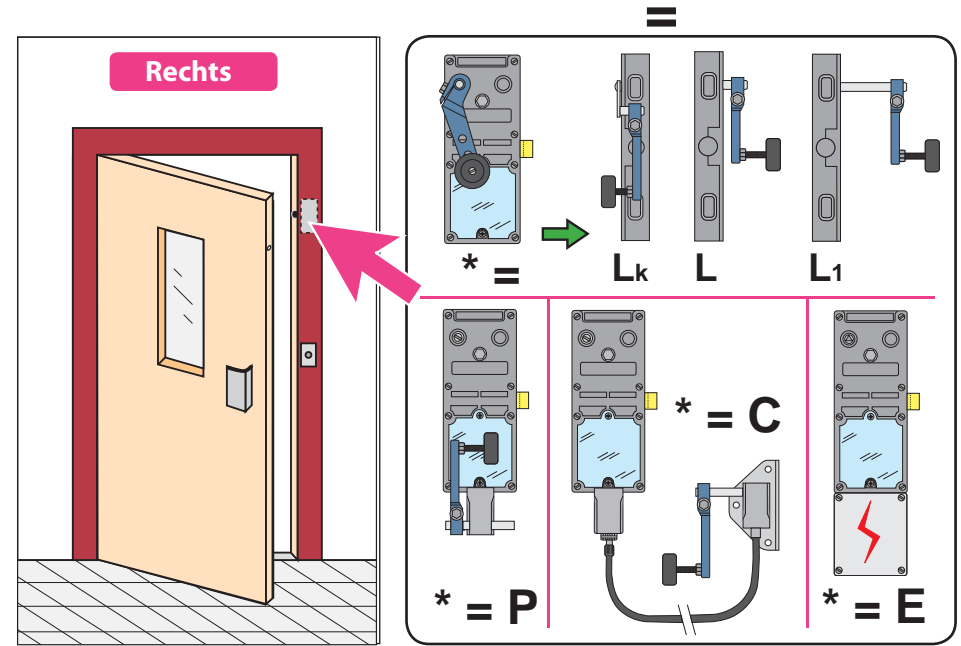

Produkt zu ersetzen :

Schloss «Hammer» Typ 1409

Ersatzprodukt :

LR 180 ** NSM prudhomme S.a

Option :
CP/NSM (Bohrkaliber)
CP/DV (Bohrkaliber)

ref.: LR180 *G NSM

ref.: LR180 *D NSM

Montage-Phasen :