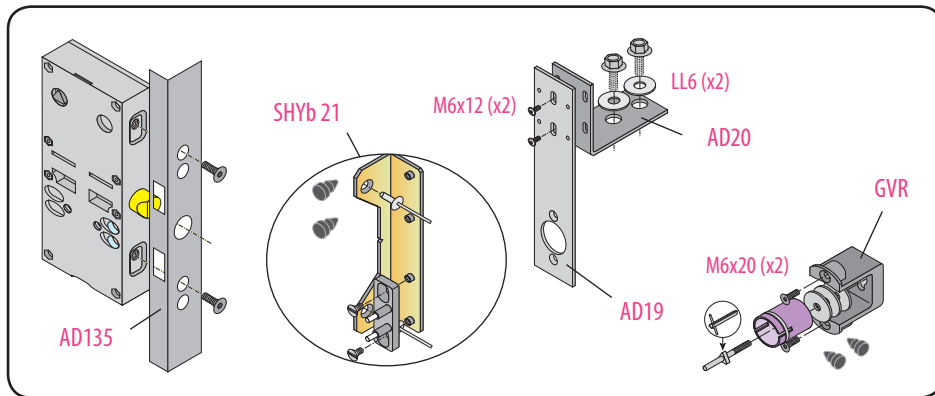

Produkt zu ersetzen :

Schloss «Hammer» Typ 1409

Ersatzprodukt :

LR 180 ** NSM prudhomme S.a

Option :
CP/NSM (Bohrkaliber)
CP/DV (Bohrkaliber)

ref.: LR180 *G NSM

ref.: LR180 *D NSM

Montage-Phasen :