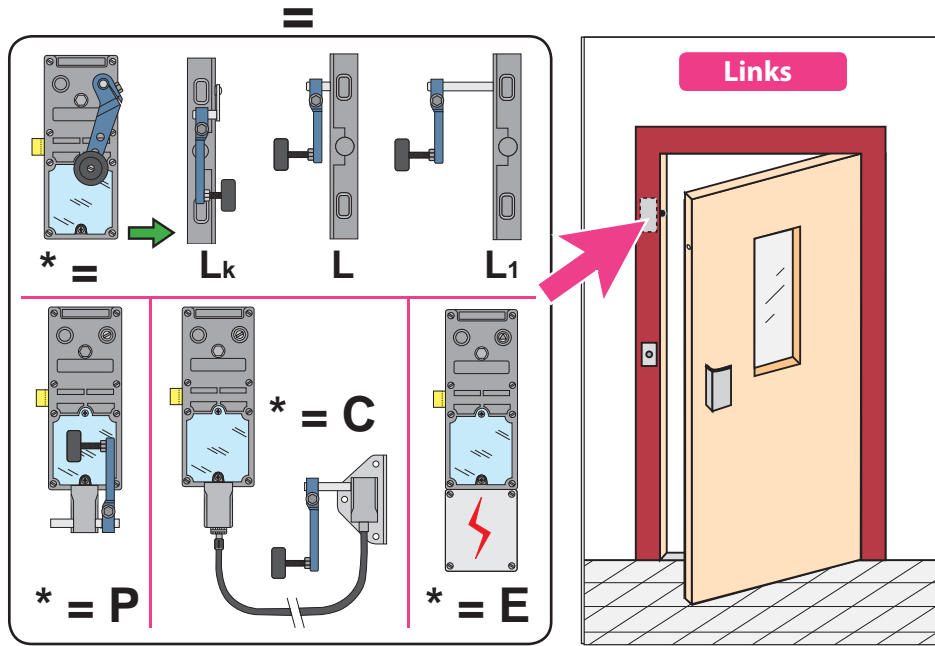

Produkt zu ersetzen :

Schloss «Hammer» Typ 1409

Ersatzprodukt :

LR 180 ** NSM prudhomme S.a

Option :
CP/NSM (Bohrkaliber)
CP/DV (Bohrkaliber)

ref.: LR180 *G NSM

ref.: LR180 *D NSM

Montage-Phasen :