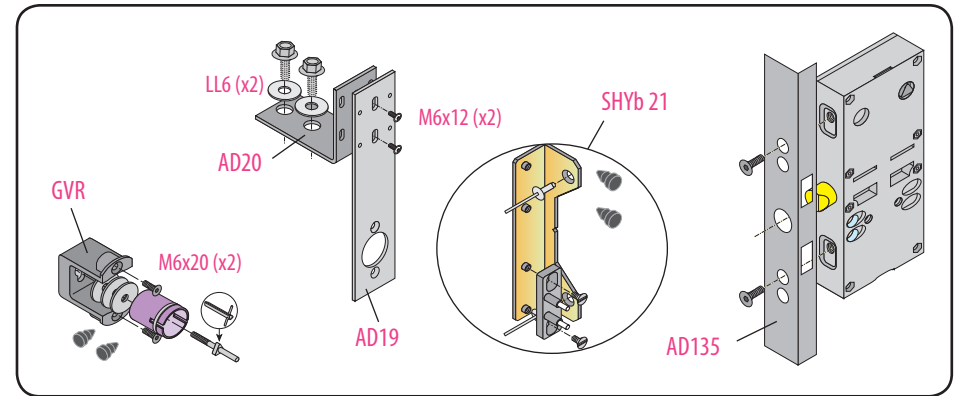

Produkt zu ersetzen :

Schloss «Hammer» Typ 1409

Ersatzprodukt :

LR 180 ** NSM prudhomme S.a

Option :
CP/NSM (Bohrkaliber)
CP/DV (Bohrkaliber)

ref.: LR180 *G NSM

ref.: LR180 *D NSM

Montage-Phasen :