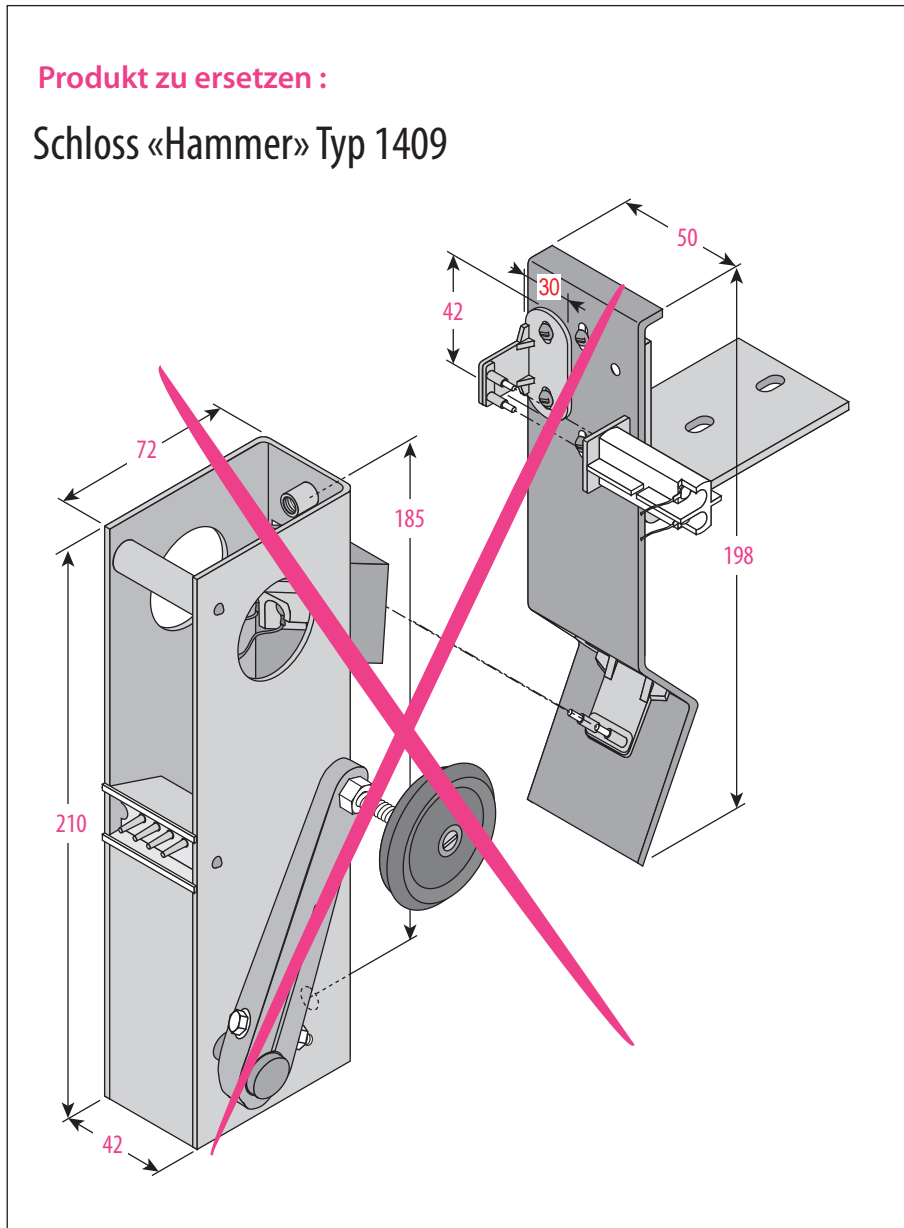

Produkt zu ersetzen :

Schloss «Hammer» Typ 1409

Ersatzprodukt :

LR 180 ** NSM prudhomme S.a

Option :
CP/NSM (Bohrkaliber)
CP/DV (Bohrkaliber)

ref.: LR180 *G NSM

ref.: LR180 *D NSM

Montage-Phasen :