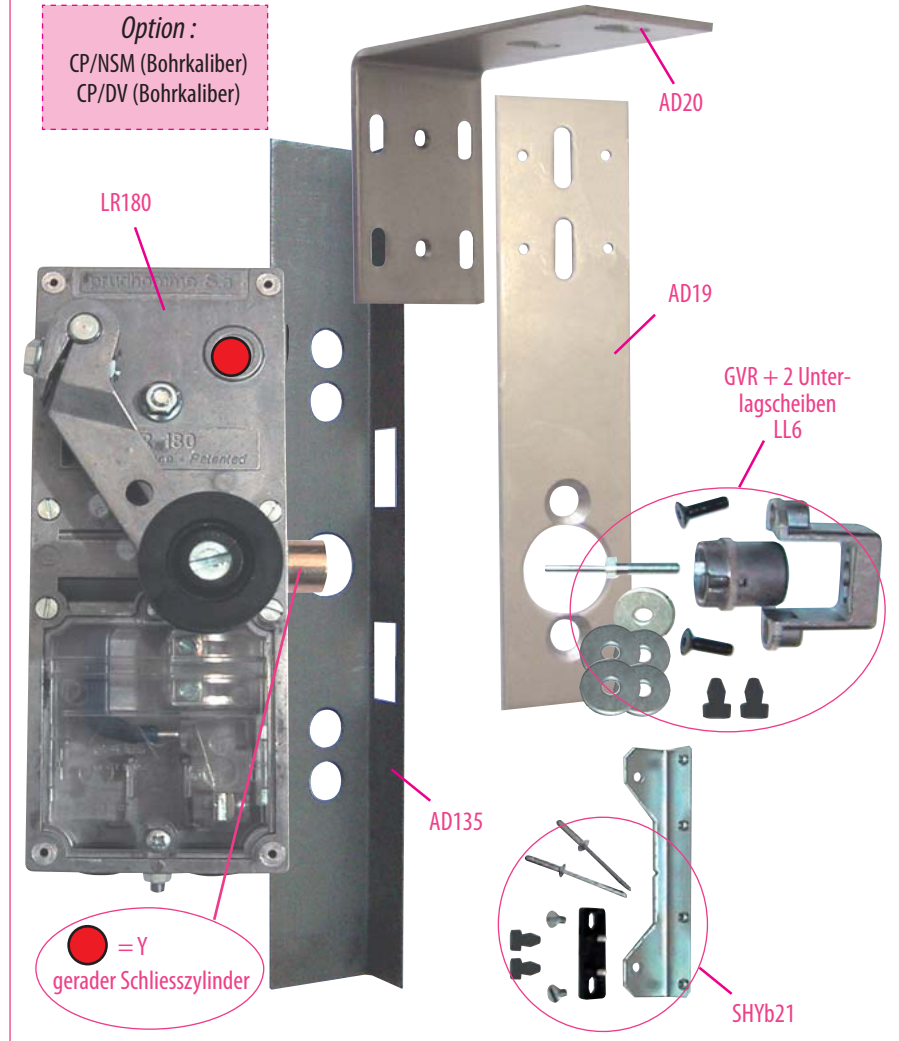

Produkt zu ersetzen :

Schloss «Hammer» Typ 1409

Ersatzprodukt :

LR 180 ** NSM prudhomme S.a

Option :
CP/NSM (Bohrkaliber)
CP/DV (Bohrkaliber)

ref.: LR180 *G NSM

ref.: LR180 *D NSM

Montage-Phasen :